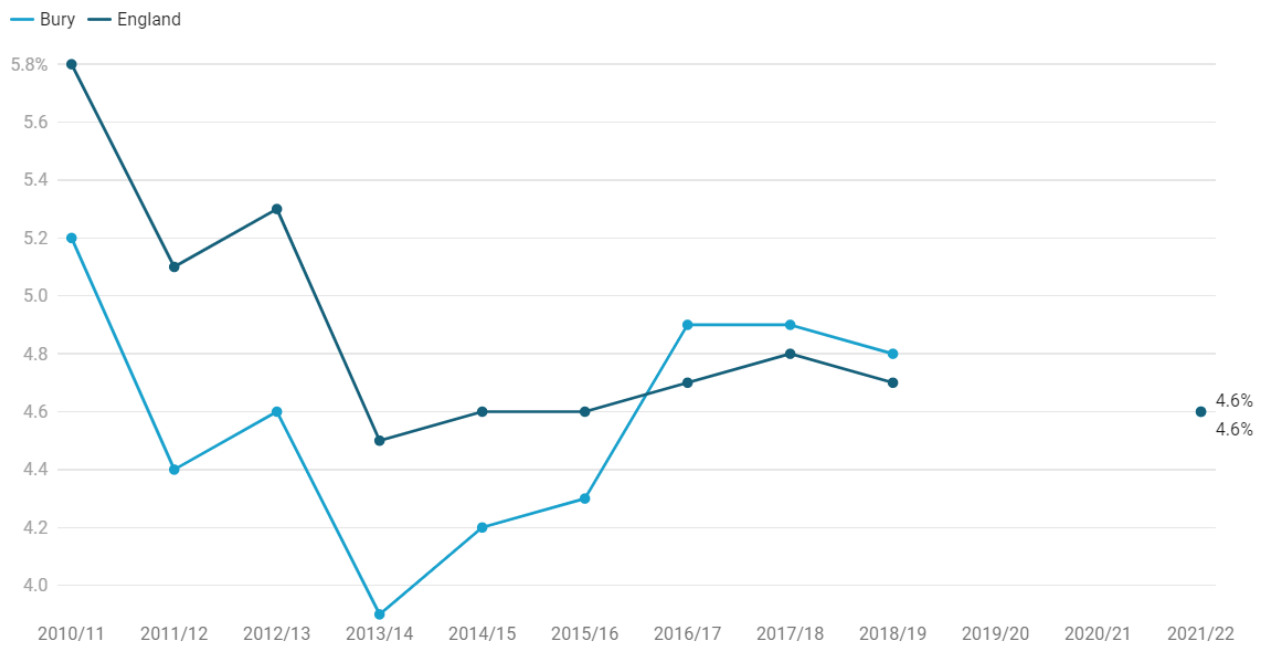

**Figure 5: Pupil absence**

[Get the data](#) · Created with [Datawrapper](#)